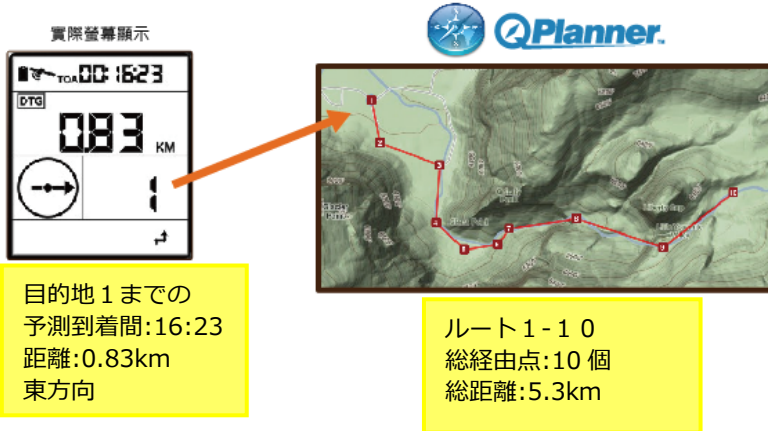

### スーパー 10 in 1 アウトドア GPS

**10 in 1 のスーパー機能で、外出時の頼りになる仲間！**

SR-Q2100は質感が高いコンパス形で、1.8インチの液晶モニターと合わせ、アウトドアなどの外出時に、お手軽で持ち易い形状です。主な機能は軌道ログ、ストップウォッチ、デジタルコンパス、登録地点に戻る、ルートガイドなど10の機能があります。旅行など目的地に行く前に、QPlannerソフトウェアを立ち上げ、Google Mapで(数個の)目的地を設定しQ2100にインポートします。するとQ2100のモニター上に8つの矢印が目的地まで簡単に引導します。また、旅行中気になった場所があった時、その場所をワンプッシュ登録しいつでも引導され、簡単に戻れます。旅行の後、旅したルートや撮った写真もQTravelソフトウェアによってGoogle Mapで纏められます。また、QSportsソフトウェアはスポーツをした結果を分析し、健康管理に最適です。Q2100を持てば、自転車、ランニング、ハイキング、スキー、水上活動（防水機能有り）など、色々なスポーツのタイプに対応しアウトドアに一番適したパートナーとなります。

## ルートをガイド

あらかじめ QPlanner™ソフトウェアによって、ルートを Google Map で設定して、Q2100 にインポートすると、デジタルコンパスの機能で目的地まで引導する。