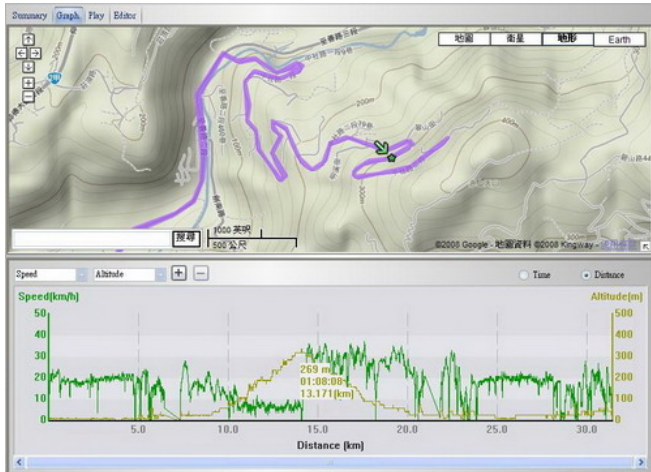

### ● QPlanner: ルートを計画ガイド

- あらかじめ行きたい所に計画を立て、ルートを指示する
- データベース管理に基づき、資料を分かりやすく統合する
- 場所とルートの内容を編集出来る
- ルートの距離と高度をグラフで表示

- **QSports: パーソナルなスポーツコーチ**

- 自分の好みで目標を設定し、適切なプランを作る
- 色々なスポーツタイプに対応し、結果を分析する
- データベースで運動結果の記録を管理する
- スポーツの写真とルートを開示し、仲間たちと共有しましょう

- **QTravel: 旅行のパートナー**

- スポーツや旅行の時に、撮った写真をグーグルマップ上に視覚、位置情報、座標を表し、思い出を楽しく残します。
- 写真と旅の移動ルートをリンクさせ、詳しい時間や距離や位置を表現し、新たな旅の記録を作ります。
- 最新 QTravel はデータベース管理に基づき、過去から現在までのデータを手軽に見つけ、統合。
- 多国言語を支援、色んな写真フォーマットを支援—HTML/MHT/GPX/KMZ/KML/CSV。また、直接に写真を Flickr と Locr にアップロード出来ます。