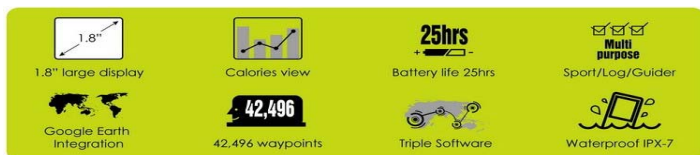

## マークした場所に戻る

GPS 座標を記録しいつでも登録した場所を戻れる。

## サイクルコンピュータ

色々な行動詳細をモニターで表示。

## ハードウェア特長

- 1.8 インチ LCD モニター - GPS と行動詳細を同期表示
- 携帯 GPS - サイクルコンピュータ、登録した場所に戻る、ルートガイド
- サイクルコンピュータ - 距離、現在速度、最大速度、平均速度、温度、カロリーなど
- 登録場所に戻る-現地 4 地点の目標を登録。(A/B/C/D)
- ルートガイド - 最大 99 個経由点を登録し路線引導
- 記録ポイント - 最大 42,496 ポイント
- スマート省電力機能 - 最新省電力機能で、最大 25 時間の駆動時間。
- タイムゾーンと単位の切り替え - 海外行っても、現地時間に対応
- IPX-7 の防水機能 - 深度 1m 以内の高防水機能。
- 衛星支援 - DGPS (WAAS+EGNOS)