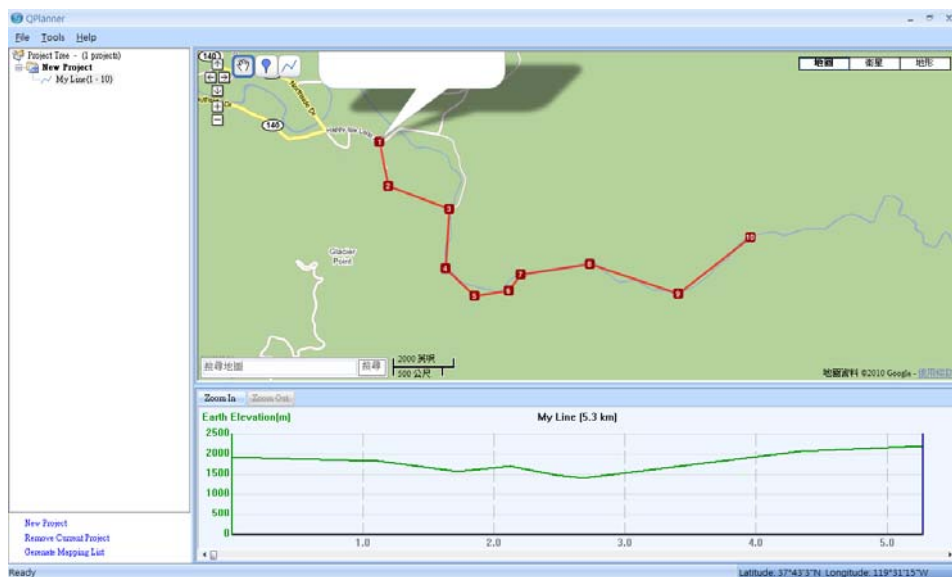

3つのスーパーソフトウェア

● QPlanner: ルートを計画ガイド

- —あらかじめ行きたい所に計画を立て、ルートを指示する
- —データベース管理に基づき、資料を分かりやすく統合する
- —場所とルートの内容を編集出来る
- —ルートの距離と高度をグラフで表示