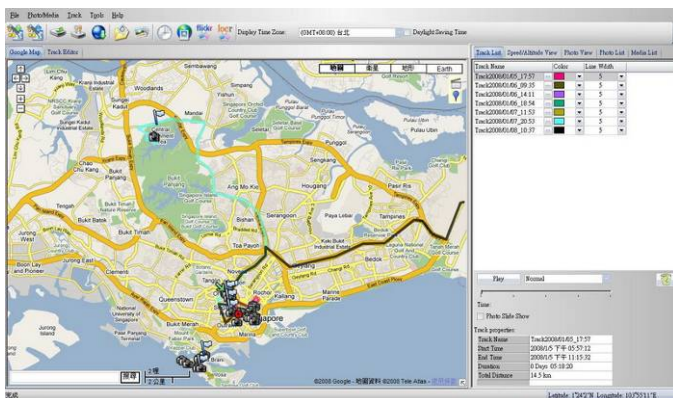

### ● QPlanner: ルートを計画ガイド

- あらかじめ行きたい所に計画を立て、ルートを指示する
- データベース管理に基づき、資料を分かりやすく統合する
- 場所とルートの内容を編集出来る
- ルートの距離と高度をグラフで表示

- **QSports: パーソナルなスポーツコーチ**

- 自分の好みで目標を設定し、適切なプランを作る
- 色々なスポーツタイプに対応し、結果を分析する
- データベースで運動結果の記録を管理する
- スポーツの写真とルートを開示し、仲間たちと共有しましょう

- **QTravel: 旅行のパートナー**

- スポーツや旅行の時に、撮った写真をグーグルマップ上に視覚、位置情報、座標を表し、思い出を楽しく残します。
- 写真と旅の移動ルートをリンクさせ、詳しい時間や距離や位置を表現し、新たな旅の記録を作ります。
- 最新 QTravel はデータベース管理に基づき、過去から現在までのデータを手軽に見つけ、統合。
- 多国言語を支援、色んな写真フォーマットを支援—HTML/MHT/GPX/KMZ/KML/CSV。また、直接に写真を Flickr と Locr にアップロード出来ます。